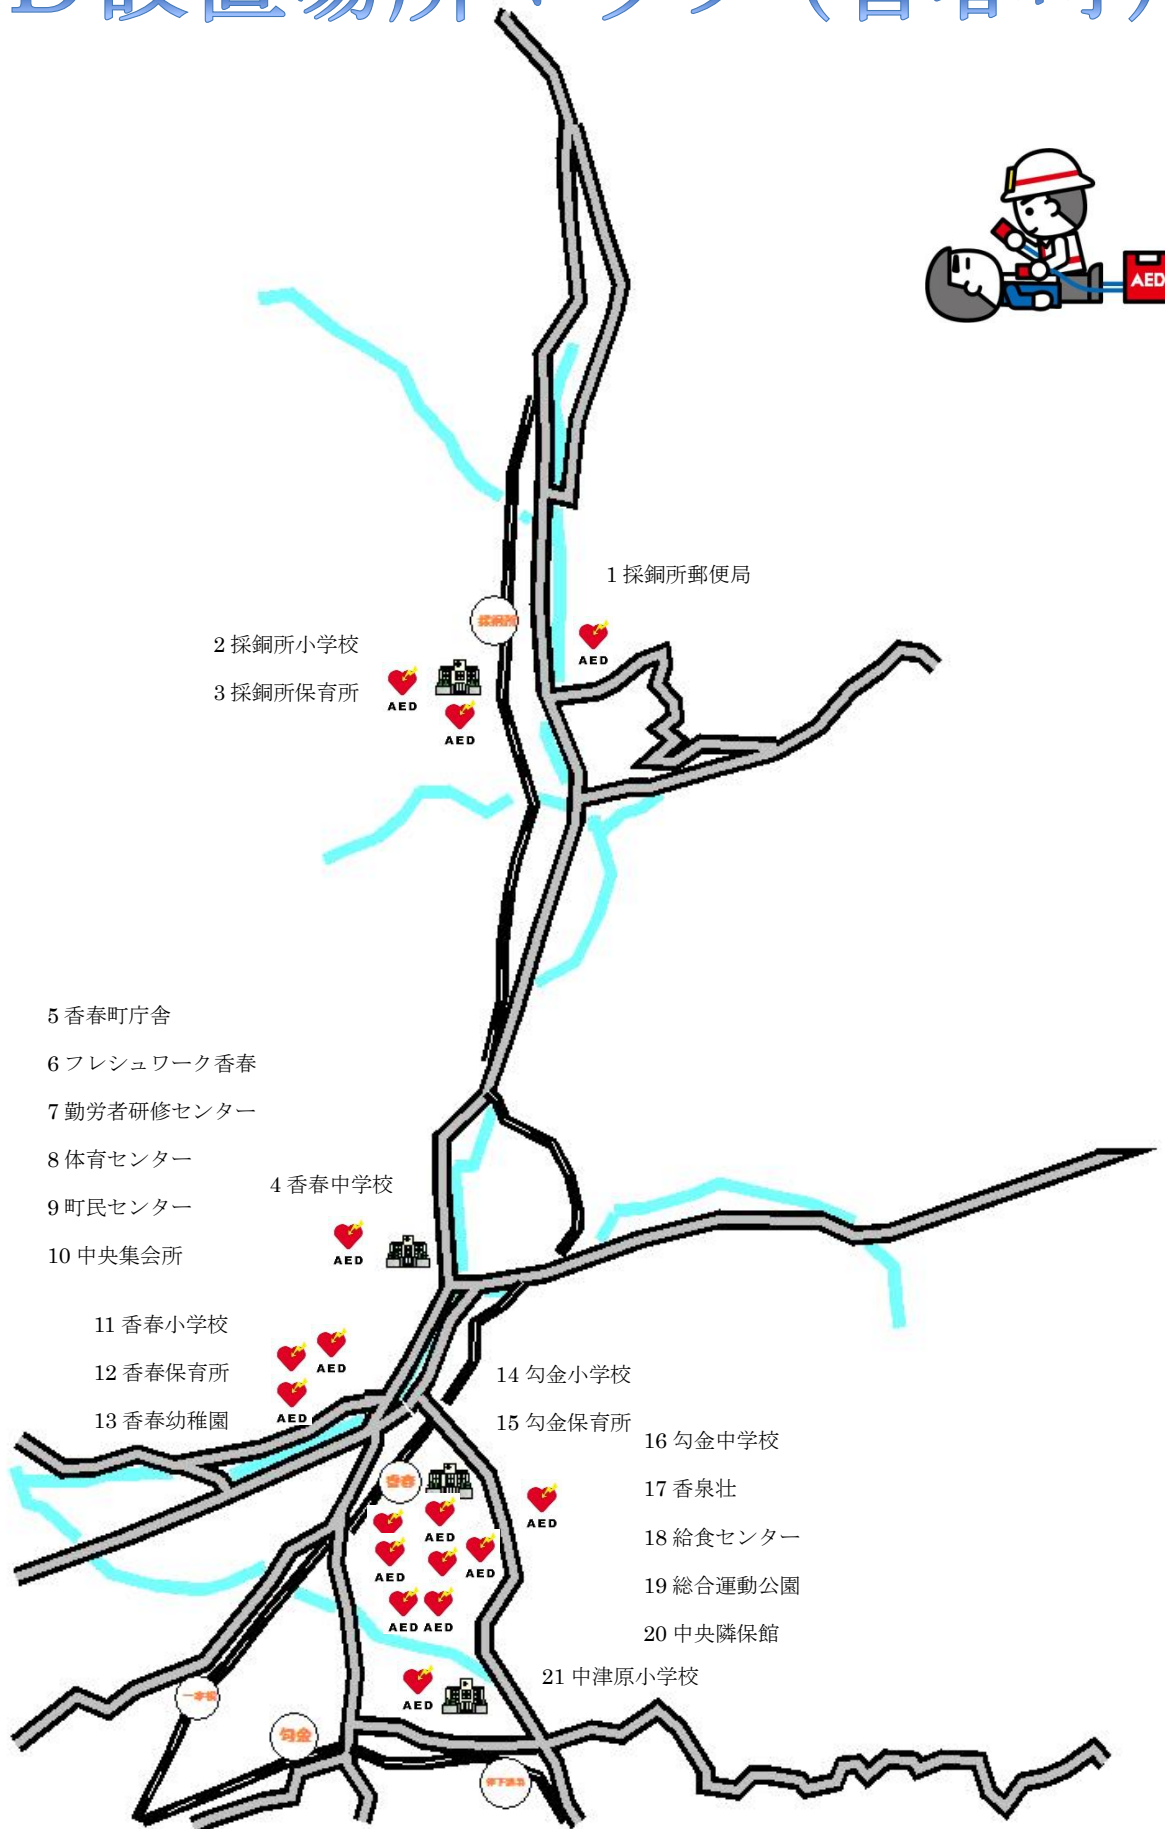

AED設置場所マップ(香春町)

番号	名称	設置場所
1	採銅所郵便局	入口付近
2	採銅所小学校	職員玄関付近
3	採銅所保育園	職員室
4	香春中学校	職員室
5	香春町庁舎	1階ロビー
6	フレッシュワーク香春	1階ロビー
7	勤労者研修センター	1階ロビー
8	体育センター	入口付近
9	町民センター	入口付近
10	中央集会所	入口付近
11	香春小学校	職員玄関付近
12	香春保育所	職員室
13	香春幼稚園	職員室
14	勾金小学校	職員室
15	勾金保育所	職員室
16	勾金中学校	職員室
17	香泉荘	浴室前
18	給食センター	入口付近
19	総合運動公園	事務室
20	中央隣保館	1階ロビー
21	中津原小学校	保健室